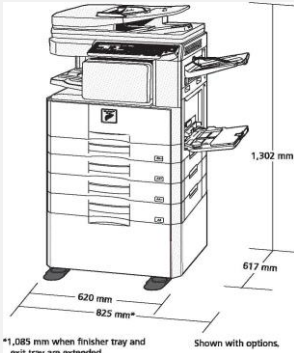

Fotokopi/Printer (paylaşımlı)

HDD*4 (opt) 250

Güç gereksinimi 220 AC ±10%, 50/60 Hz

Güç tüketimi (kW) 1.45

Ölçüler (mm) (E x B x Y) 620x617x830

Ağırlığı (kg) 51

Network Renkli Tarayıcı

Tarama metodu Push scan (denetim panelinden)
Pull scan (TWAIN uyumlu yazılımlarla)*9

İletim zamanı*14 2

Modem hızı (bps) 33,600 - 2,400 otomatik düşme

İletim Çözünürlüğü (dpi)	
Std	203.2x97.8
Yüks.Çöz.	406.4x391

Kayıt boyutu A5-A3

Hafıza (GB) (Std - Max) 0.5-1*9

Gri ölçekleme 256

Dış Ölçüler