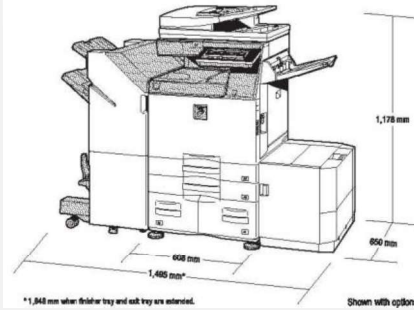

Fax (opsiyonel MX-FX15 gereklidir)

Sıkıştırma metodu	MH/MR/MR/JBIG
İletişim protokolu	Super G3/G3
İletim süresi ¹¹ (saniye)	2
Modem hızı (bps)	33,600 - 2,400 – otomatik geri düşme
İletim çözünürlüğü (dpi)	203.2 x 97.8 (Std) / 406.4 x 391 (yüksek kalite)
Kayıt boyutu	A3-A5
hafıza (GB)	1 (bütünlük)

Bayı

Dış Ölçüler

Resimdeki model MX-4070N – Opsiyonlarla birlikte gösterilmiştir.

Resimdeki model MX-3560N - Opsiyonlarla birlikte gösterilmiştir.

Türkiye Resmi Distribütörü

KARAN

KARAN İLERİ TEKNOLOJİ ÜRÜNLERİ İTHALAT PAZARLAMA A.Ş.