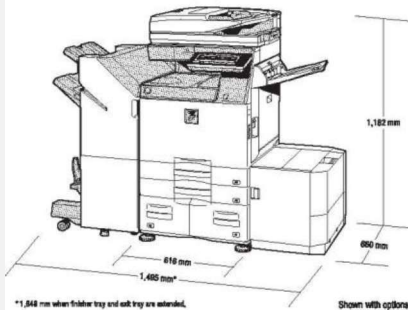

Kablosuz Ağ

Uyumluluk yönetmeliği	IEEE802.11 n/g/b
Erişim modu	Altyapı modu, Yazılım AP modu
Güvenlik	WEP, WPA/WPA2-mixed PSK, WPA/WPA2-mixed EAP⁹, WPA2, PSA, WPA2 EAP⁹

Doküman Dosyalama

Doküman dosyalama kapasitesi⁸	Sayfa	Dosya
Ana ve kullanıcı klasörleri	20,000	3,000
Hızlı dosya klasörü	10,000 1,000	
İş depolama¹⁰	Fotokopi, baskı, tarama, fax iletimi	
Depolama klasörleri	Hızlı dosya klasörü, Ana klasör, kullanıcı klasörleri (max. 1.000)	
Gizli depolama	Şifre korumalı (Ana klasör ve kullanıcı klasörleri)	

Network Yazıcı

Çözünürlük (dpi)	1,200 x 1,200, 600 x 600, 9,600 eş değeri x 600
Arayüz	USB 2.0, 10Base-T/100Base-TX/1000Base-T
Desteklenen işletim sistemleri	Windows Server® 2008, 2008R2, 2012, 2012R2, Windows Vista®, Windows® 7, 8, 8.1, 10, Mac OS X 10.4, 10.5, 10.6, 10.7, 10.8, 10.9, 10.10, 10.11
Ağ protokolleri	TCP/IP (IPv4 & IPv6)
Baskı protokolleri	LPR, Raw TCP (port 9100), POP3 (e-mail baskısı), HTTP, FTP, IPP, SMB, WSD
PDL	PCL 6 emülasyonu, Adobe® PostScript®3™
Mevcut fontlar	80 tane PCL font, 139 tane Adobe PostScript 3 fontu

Fax (opsiyonel MX-FX15 gereklidir)

Sıkıştırma metodu	MH/MR/MR/JBIG
İletişim protokolu	Super G3/G3
İletim süresi¹¹ (saniye)	2
Modem hızı (bps)	33,600 - 2,400 – otomatik geri düşme
İletim çözünürlüğü (dpi)	203.2 x 97.8 (Std) / 406.4 x 391 (yüksek kalite)
Kayıt boyutu	A3-A5
hafıza (GB)	1 (bütünlük)

Bayı

Dış Ölçüler

Resimdeki model MX-4070N – Opsiyonlarla birlikte gösterilmiştir.